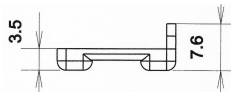

Gleiter gliders

**Schiebetürgleiter**

zum Einpressen

for a sliding door
to pull in

Artikel Nr.

70 - 32 - 02**Sockelgleiter**mit einem Steg
anschießbar**furniture gliders**with contact edge
for stapling

Artikel Nr.

71 - 16 - 01**Sockelgleiter**mit zwei Stegen
für 16er Brett**furniture gliders**for 16mm side wall
for stapling

Artikel Nr.

71 - 16 - 02

KS Fuß
 Ø 28 / 21 x 10
 für 8 mm Gewindestange

glider Ø 28 / 21 x 10
 for 8 mm screws