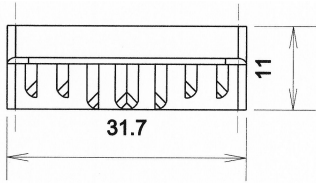

Gleiter gliders

**Schiebetürgleiter**

zum Einpressen

for a sliding door
to pull in

Artikel Nr.

70 - 32 - 02**Sockelgleiter**mit einem Steg
anschießbar**furniture gliders**with contact edge
for stapling

Artikel Nr.

71 - 16 - 01**Sockelgleiter**mit zwei Stegen
für 16er Brett**furniture gliders**for 16mm side wall
for stapling

Artikel Nr.

71 - 16 - 02

KS Fuß
 Ø 28 / 21 x 10
 für 8 mm Gewindestange

glider Ø 28 / 21 x 10
 for 8 mm screws