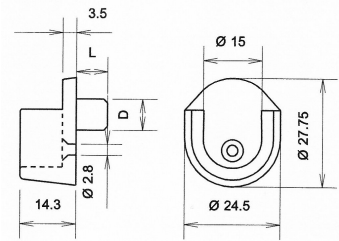

Schrankrohlager wardrobe tube supports

für 15er Rohr
mit Anschraubloch

for 15 mm tubes
with hole for screws

Schrankrohlager
wardrobe tube supports

mit zwei Anschraublöchern
with two holes

Ø D	L	Artikel Nr.
5	6,5	29 - 65 - 05
5	8	29 - 15 - 05
8	6,5	29 - 65 - 08
8	8	29 - 15 - 08
10	8	29 - 15 - 10
--	--	29 - 15 - 00

für 17er Rohr

for 17 mm tubes

Artikel Nr.

29 - 17 - 05