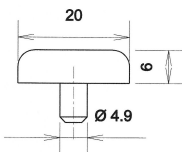

Bodenträger shelf supports

Nagelbodenträger rund
mit 2 mm Bohrung
für Einstecknagel

Artikel Nr.

5 - 00 - 11

shelf supports round
with 2 mm hole for nails

Nagelbodenträger flach
mit 2 mm Bohrung
für Einstecknagel

Artikel Nr.

5 - 00 - 09

shelf supports flat
with 2 mm hole for nails

Bodenträger 20 x 6
für 5 mm Bohrung

Artikel Nr.

14 - 20 - 05

shelf supports 20 x 6
for 2 mm hole

Spezialbodenträger
für 16er Boden als Feststeller
für 5 mm Bohrung