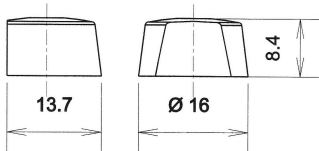

Bodenträger shelf supports

Nagelbodenträger rund
mit 2 mm Bohrung
für Einstecknagel

Artikel Nr.

5 - 00 - 11

shelf supports round
with 2 mm hole for nails

Nagelbodenträger flach
mit 2 mm Bohrung
für Einstecknagel