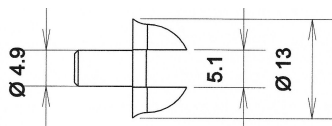

Glasbodenträger
für 5 mm Bohrung
transparent

Artikel Nr.

14 - 30 - 05

**shelf supports for glass
panes**
for 5 mm hole
transparent