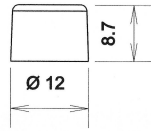

Bodenträger shelf supports

Nagelbodenträger rund
mit 2 mm Bohrung
für Einstecknagel

Artikel Nr.

5 - 00 - 11

shelf supports round
with 2 mm hole for nails

Nagelbodenträger flach
mit 2 mm Bohrung
für Einstecknagel

Artikel Nr.

5 - 00 - 09

shelf supports flat
with 2 mm hole for nails

Bodenträger 20 x 6
für 5 mm Bohrung

Artikel Nr.

14 - 20 - 05

shelf supports 20 x 6
for 2 mm hole

Spezialbodenträger
für 16er Boden als Feststeller
für 5 mm Bohrung