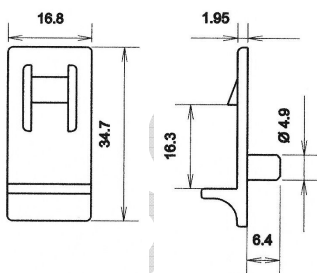

Bodenträger shelf supports

Nagelbodenträger rund
mit 2 mm Bohrung
für Einstecknagel

Artikel Nr.

5 - 00 - 11

shelf supports round
with 2 mm hole for nails

Nagelbodenträger flach
mit 2 mm Bohrung
für Einstecknagel

Artikel Nr.

5 - 00 - 09

shelf supports flat
with 2 mm hole for nails

Bodenträger 20 x 6
für 5 mm Bohrung

Artikel Nr.

14 - 20 - 05

shelf supports 20 x 6
for 2 mm hole

Spezialbodenträger
für 16er Boden als Feststeller
für 5 mm Bohrung