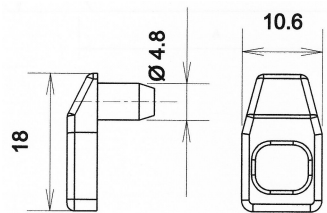

### Fachbodensicherung

zum fixieren von  
16 mm Böden  
in Lochreihen  
mit 32er Abstand

### shelf fasteners

for fixing 16 mm shelves in  
holes with 32 mm distance

Artikel Nr.

**12 - 05 - 16**

Artikel Nr.

**12 - 03 - 16**

### Bodenfeststeller

zum fixieren von  
16 mm Böden  
in Lochreihen  
mit 32er Abstand  
für 5 mm Bohrung

Artikel Nr.

**12 - 05 - 40**

### shelf fasteners

for fixing 16 mm shelves in  
holes with 32 mm distance  
for 5 mm holes