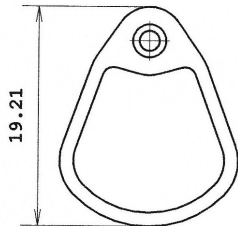

### Fachbodensicherung

zum fixieren von  
16 mm Böden  
in Lochreihen  
mit 32er Abstand

### shelf fasteners

for fixing 16 mm shelves in  
holes with 32 mm distance

Artikel Nr.

**12 - 05 - 16**

Artikel Nr.

**12 - 03 - 16**

### Bodenfeststeller

zum fixieren von  
16 mm Böden  
in Lochreihen  
mit 32er Abstand  
für 5 mm Bohrung

Artikel Nr.

**12 - 05 - 40**

### shelf fasteners

for fixing 16 mm shelves in  
holes with 32 mm distance  
for 5 mm holes