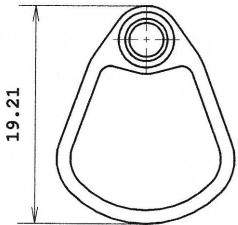

### Fachbodensicherung

zum fixieren von  
16 mm Böden  
in Lochreihen  
mit 32er Abstand

### shelf fasteners

for fixing 16 mm shelves in  
holes with 32 mm distance

Artikel Nr.

**12 - 05 - 16**

Artikel Nr.

**12 - 03 - 16**

### Bodenfeststeller

zum fixieren von  
16 mm Böden  
in Lochreihen  
mit 32er Abstand  
für 5 mm Bohrung

Artikel Nr.

**12 - 05 - 40**

### shelf fasteners

for fixing 16 mm shelves in  
holes with 32 mm distance  
for 5 mm holes