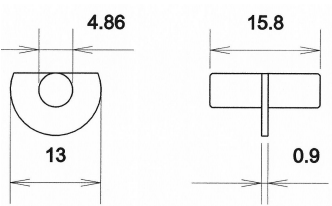

# Bodenträger shelf supports

**Winkelbodenträger  
shelf studs**

für Bohrung hole	A	Artikel Nr.
5 mm	4,9	14 - 05 - 30
6 mm	5,9	14 - 06 - 35
7 mm	6,9	14 - 07 - 28
8 mm	7,9	14 - 08 - 40

**5 / 5 Bodenträger  
mit Halbscheibe**

Artikel Nr.

**11 - 05 - 05**

shelf support with semi disk

**Bodenträger  
shelf supports**

Bodenträger shelf supports	A	B	C	D	E	Artikel Nr.
<b>5 / 5</b>	5	5	12	0,6	14,8	<b>11 - 10 - 15</b>
<b>5 / 5</b>	5	5	12	1	14,8	<b>11 - 15 - 15</b>
<b>5 / 6</b>	5	6	10	0,6	14,9	<b>11 - 18 - 20</b>
<b>6 / 8</b>	6	8	12	0,6	15,6	<b>11 - 18 - 25</b>