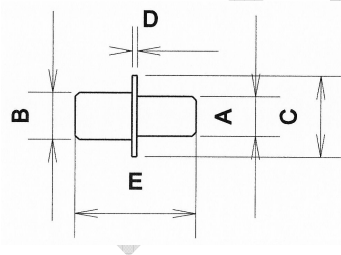

# Bodenträger shelf supports

**Winkelbodenträger  
shelf studs**

für Bohrung hole	A	Artikel Nr.
5 mm	4,9	14 - 05 - 30
6 mm	5,9	14 - 06 - 35
7 mm	6,9	14 - 07 - 28
8 mm	7,9	14 - 08 - 40

**5 / 5 Bodenträger  
mit Halbscheibe**

Artikel Nr.

**11 - 05 - 05**

shelf support with semi disk

**Bodenträger  
shelf supports**

Bodenträger shelf supports	A	B	C	D	E	Artikel Nr.
<b>5 / 5</b>	5	5	12	0,6	14,8	<b>11 - 10 - 15</b>
<b>5 / 5</b>	5	5	12	1	14,8	<b>11 - 15 - 15</b>
<b>5 / 6</b>	5	6	10	0,6	14,9	<b>11 - 18 - 20</b>
<b>6 / 8</b>	6	8	12	0,6	15,6	<b>11 - 18 - 25</b>