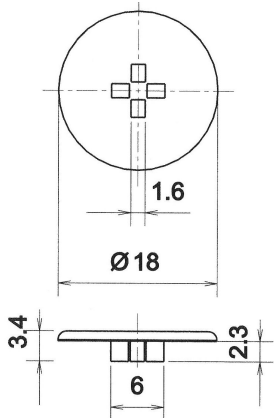

# Abdeckkappen cover caps

**Abdeckkappen**  
für Excenterverbindungsbeschläge  
Ø 15mm mit Kombischlitz

**cover caps**  
for connecting fittings  
Ø 15mm with slit

Artikel	A	B	C	D	Artikel Nr.
4 / 18	4	18	3,3	5	18 - 42 - 18
4 / 18 L	4	18	4	5,8	18 - 43 - 18
4,4 / 18	4,4	18	3,3	4,5	18 - 44 - 18

**Abdeckkappen**  
für Excenterverbindungsbeschläge  
Ø 15 mm  
mit Kreuzschlitz

Artikel Nr.

**18 - 65 - 18**

**cover caps**  
for connecting fittings  
Ø 15 mm with cross slit

**Abdeckkappen**  
mit Steg für Plattenverbinder  
Bohrung Ø 35 mm

Artikel Nr.

**38 - 36 - 35**

**cover caps**  
for shelf connector  
drill Ø 35 mm