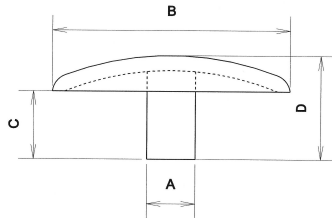

Abdeckkappen cover caps

für Senkkopfschrauben mit
Kopflochbohrung

for countersunk screws
with hole

Ø 2,4 mm

Artikel	A	B	C	D	Artikel Nr.
AK 2,4 / 12	2,4	12	3,45	5,25	18 - 02 - 12
AK 2,4 / 13	2,4	13	3,45	5,25	18 - 02 - 13
AK 2,4 / 15	2,4	15	3,45	5,25	18 - 02 - 15

für Senkkopfschrauben mit
Kopflochbohrung

for countersunk screws
with hole

Ø 2,5 - 3 mm

Artikel	A	B	C	D	Artikel Nr.
AK 2,5 / 12	2,5	12	5,9	8,26	18 - 25 - 12
AK 2,5 / 15	2,5	15	5,9	8,26	18 - 25 - 15
AK 3 / 12	3	12	5,9	8,26	18 - 03 - 12
AK 3 / 15	3	15	5,9	8,26	18 - 03 - 15
AK 3 / 15 S	3,1	15	7,1	9,45	18 - 33 - 15