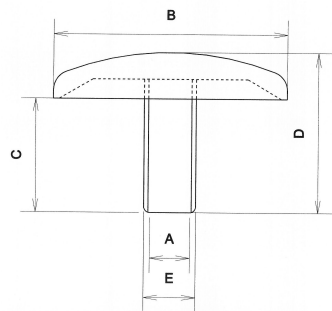

Abdeckkappen cover caps

für Senkkopfschrauben mit
Kopflochbohrung

for countersunk screws
with hole

Ø 2,4 mm

Artikel	A	B	C	D	Artikel Nr.
AK 2,4 / 12	2,4	12	3,45	5,25	18 - 02 - 12
AK 2,4 / 13	2,4	13	3,45	5,25	18 - 02 - 13
AK 2,4 / 15	2,4	15	3,45	5,25	18 - 02 - 15

für Senkkopfschrauben mit
Kopflochbohrung

for countersunk screws
with hole

Ø 2,5 - 3 mm

Artikel	A	B	C	D	Artikel Nr.
AK 2,5 / 12	2,5	12	5,9	8,26	18 - 25 - 12
AK 2,5 / 15	2,5	15	5,9	8,26	18 - 25 - 15
AK 3 / 12	3	12	5,9	8,26	18 - 03 - 12
AK 3 / 15	3	15	5,9	8,26	18 - 03 - 15
AK 3 / 15 S	3,1	15	7,1	9,45	18 - 33 - 15